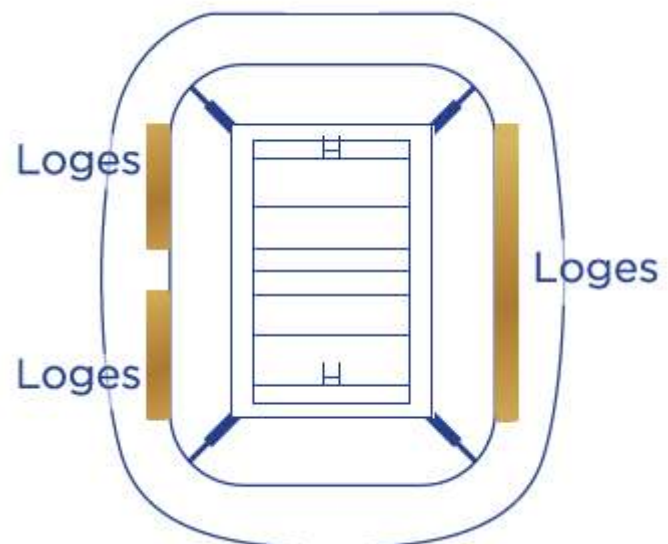

Loge

LOGE - 12 à 16 places

SOUS RÉSERVE DE DISPONIBILITÉ

La loge est vendue uniquement pour un usage exclusif - soit pour 12 à 16 personnes.

Ces loges haut de gamme vous permettront de vivre le match dans un lieu exclusif et de développer vos relations professionnelles tout en profitant d'une vue imprenable sur le terrain.

Loge

PRIX PAR PERSONNE

550 € HT

Tarif TTC : 660 €

Les entreprises peuvent récupérer la TVA.

- Accueil privilégié par hôtes & hôtesse via les halls VIP
- Vue imprenable sur le terrain et accès direct à vos sièges depuis la loge
- Cocktail dînatoire haut de gamme servi tout au long de la rencontre
- Service de boissons (Champagne, vins, bières, softs) à discrétion
- Animation photo et concours de pronostics
- 1 place de parking pour 2 places achetées
- Remise d'un cadeau souvenir à chaque invité

CONDITIONS DE RÈGLEMENT :
100% À LA RÉSERVATION