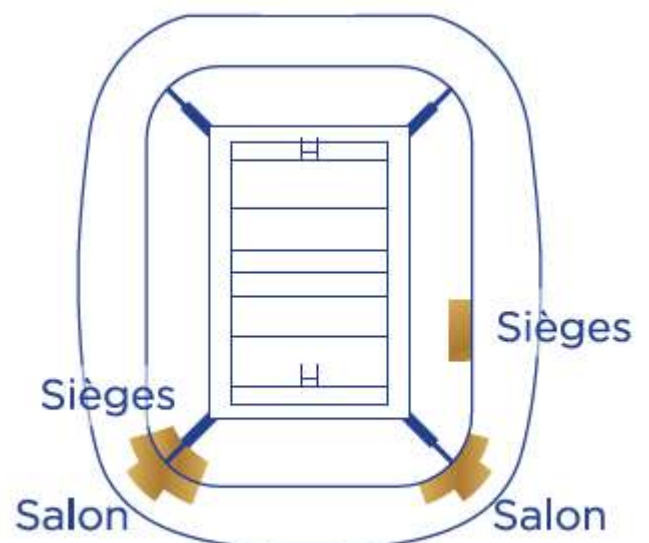

### Salon Bodega

PRIX PAR PERSONNE

**420 € HT**

Tarif TTC : 504 €

*Les entreprises peuvent récupérer la TVA.*

CONDITIONS DE RÈGLEMENT :  
100% À LA RÉSERVATION

- Accueil privilégié par hôtes & hôtesse via les halls VIP
- Places en tribune au cœur de l'action
- Buffet terroirs tout au long de la rencontre
- Service de boissons (bières, vins, softs) en continu
- Animation photo et concours de pronostics
- 1 place de parking pour 4 places achetées